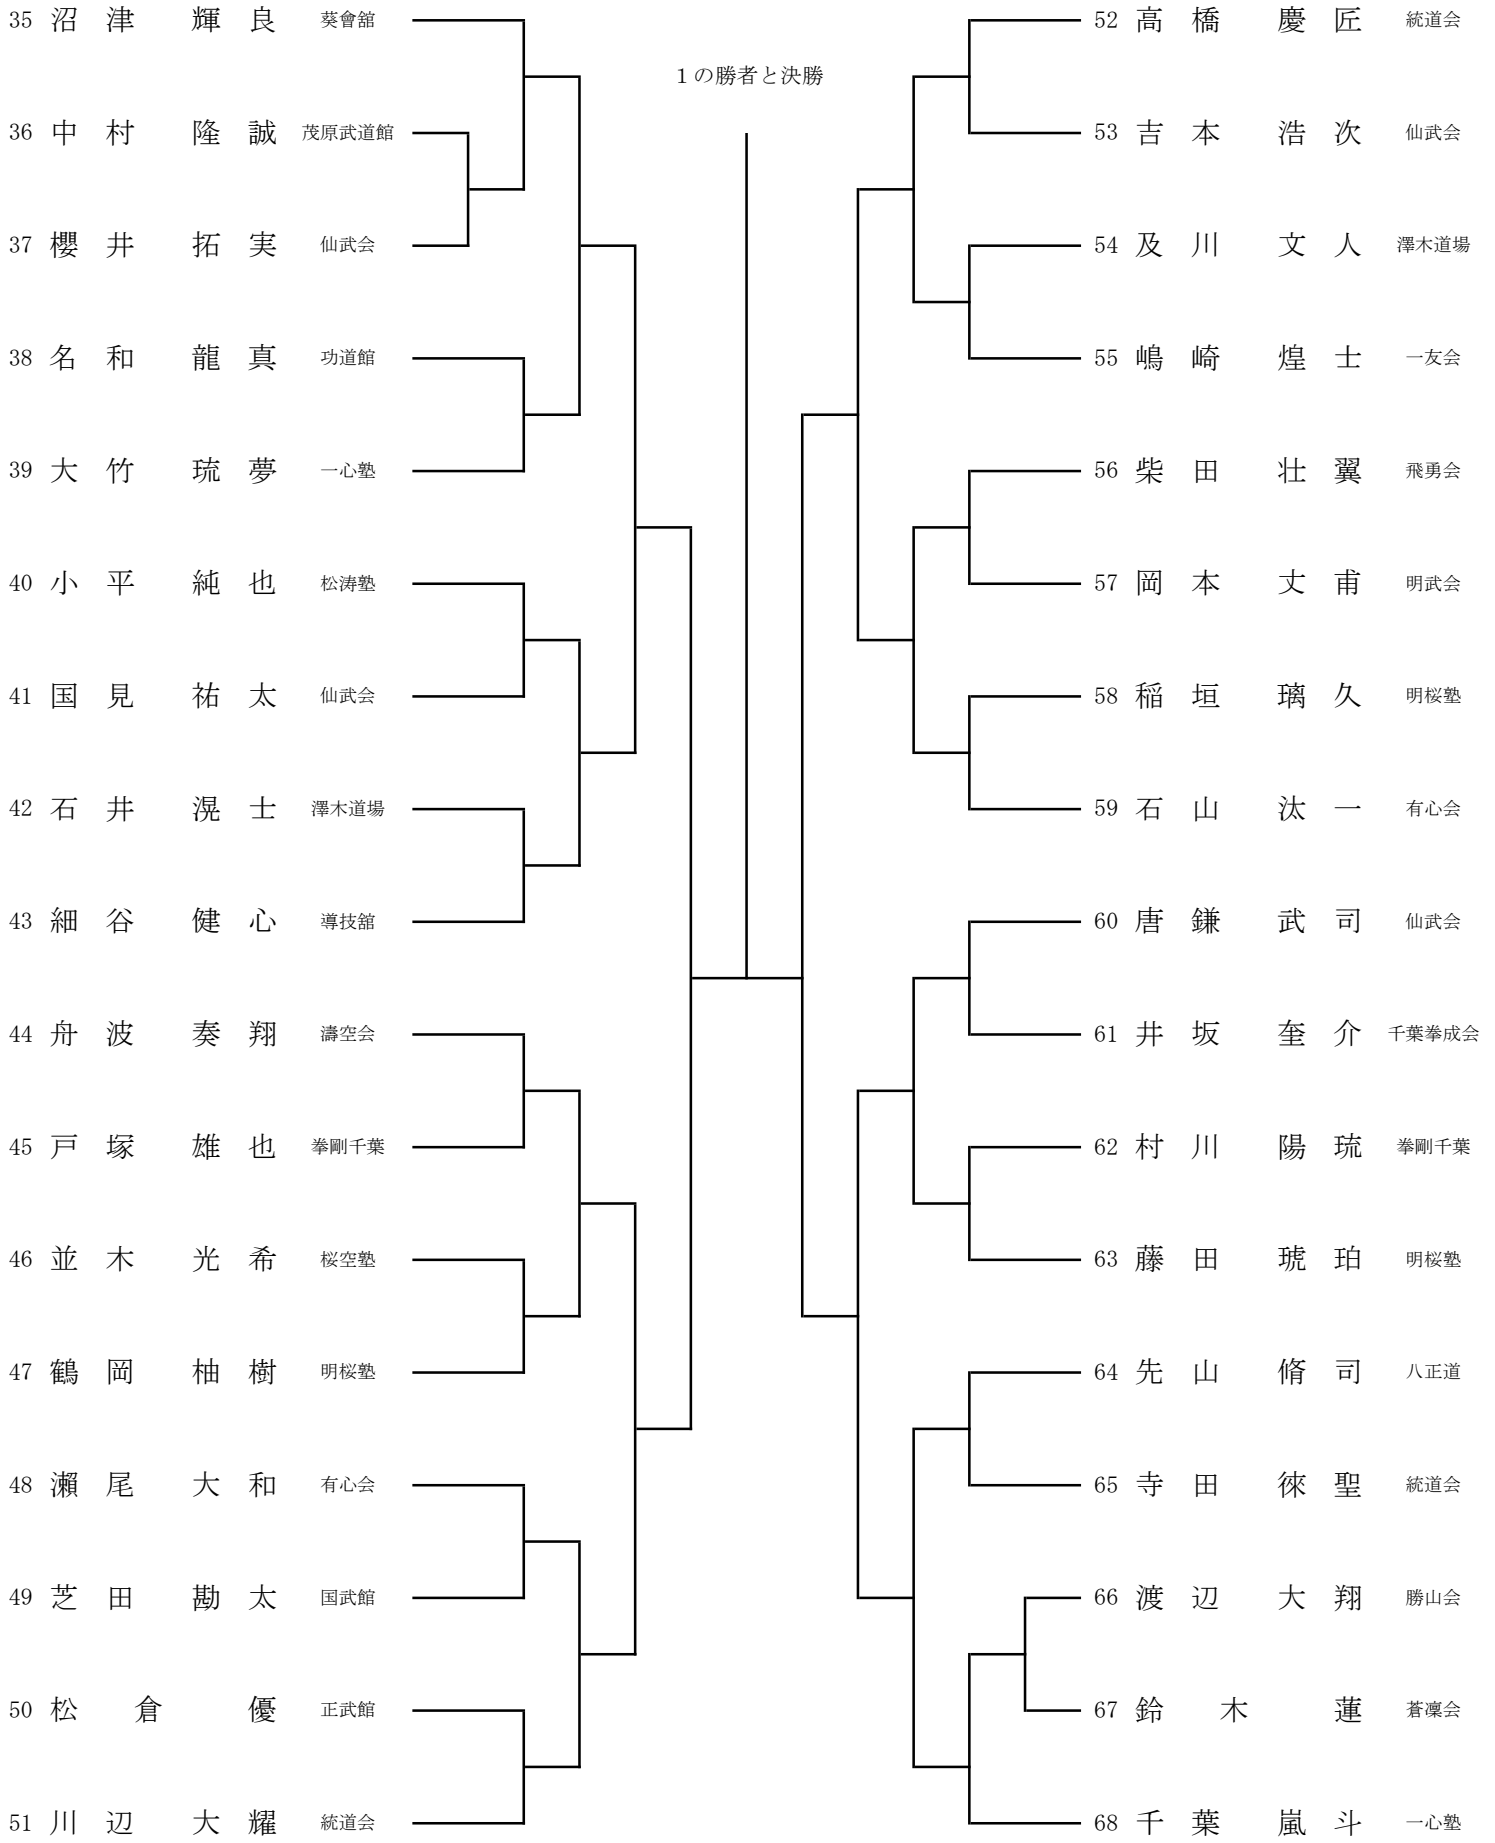

小学6年生男子組手2